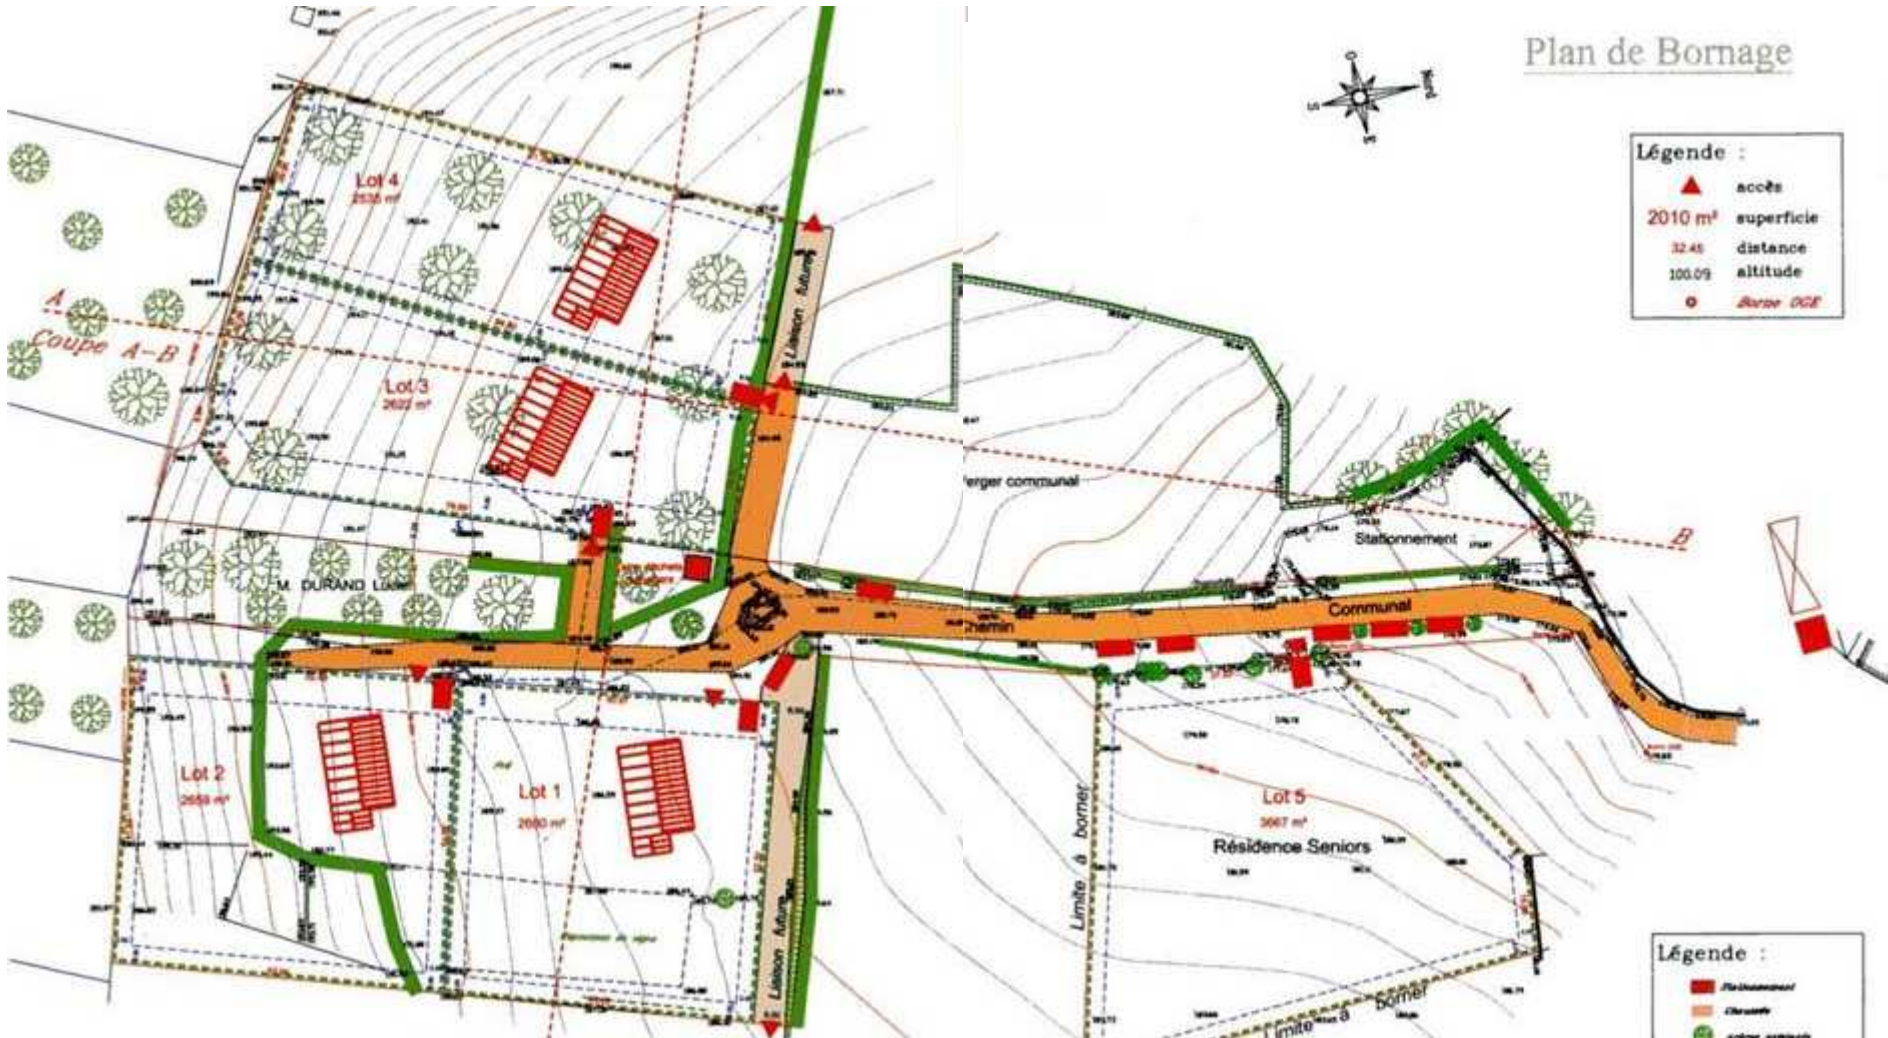

# Plan de Bornage

**Légende :**

- ▲ accès
- 2010 m<sup>2</sup> superficie
- 32.45 distance
- 100.09 altitude
- Bornes DGE

**Légende :**

- Stationnement
- Chemise
- Bornes DGE